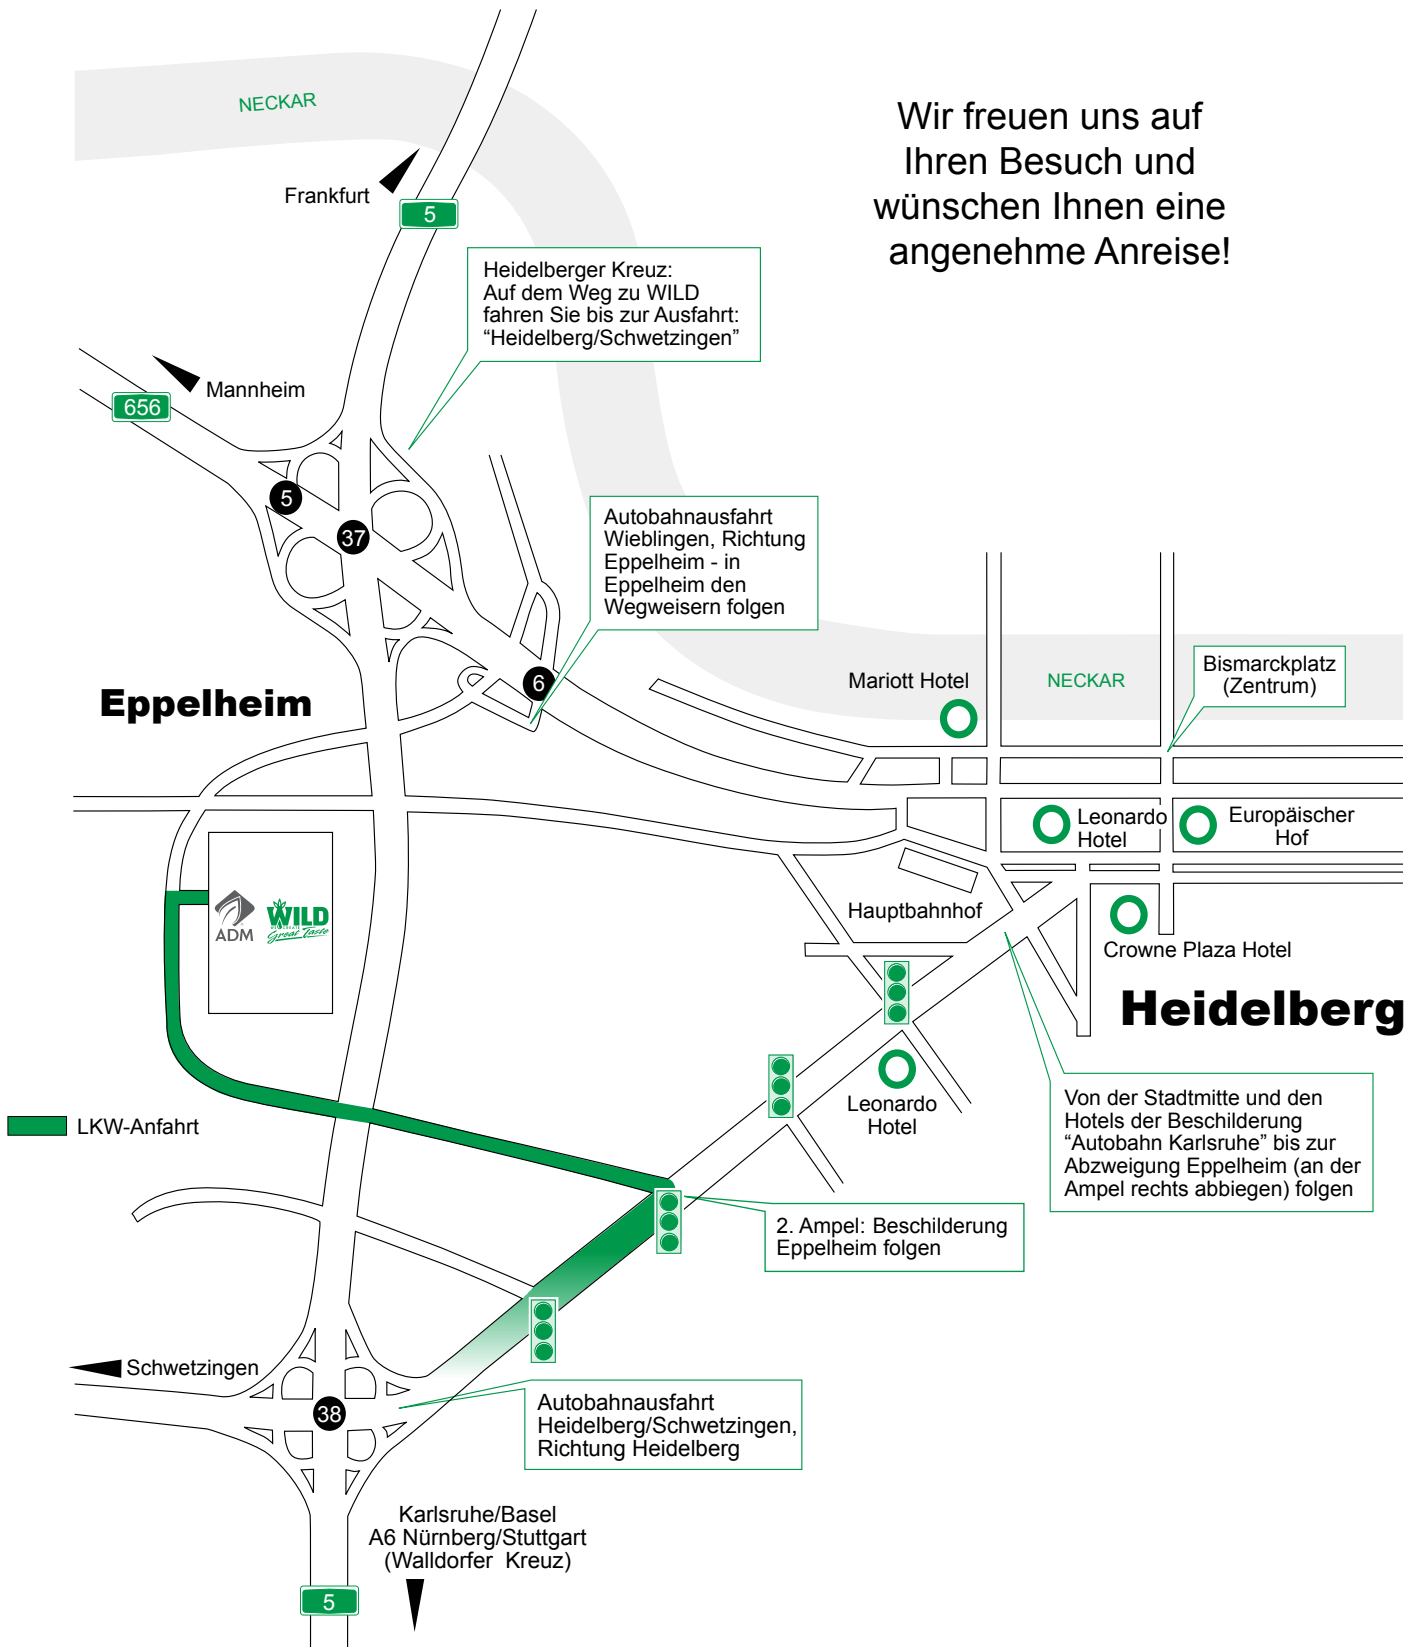

Wir freuen uns auf  
Ihren Besuch und  
wünschen Ihnen eine  
angenehme Anreise!

**ADM WILD Europe GmbH & Co. KG**

Rudolf-Wild-Str. 107-115  
69214 Eppelheim/Heidelberg  
Tel.: +49-6221-799-0  
Fax: +49-6221-799-398